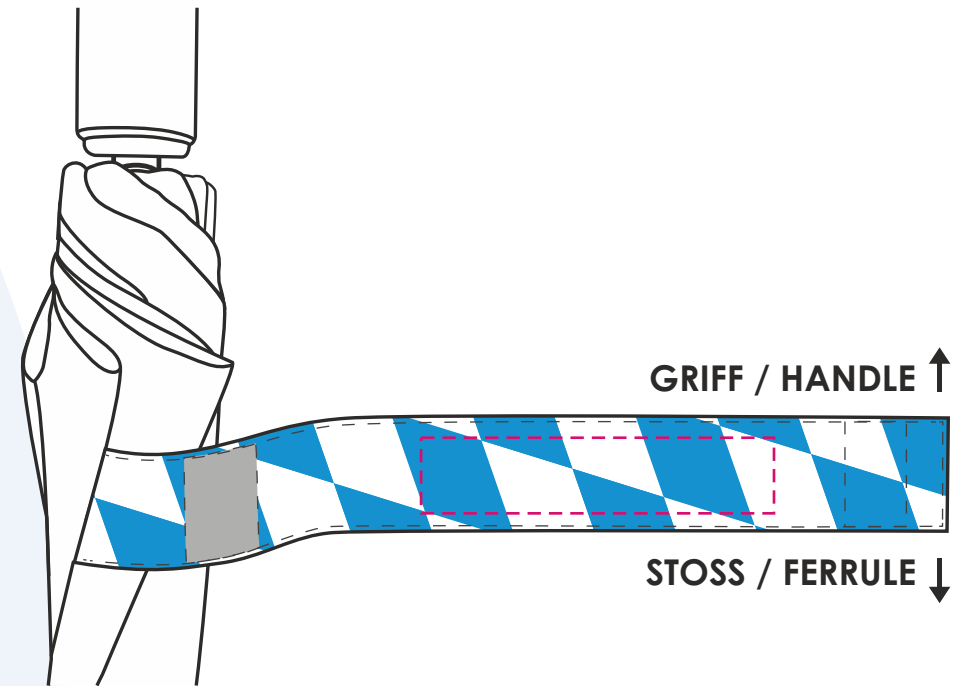

Art. 1104 - Schließband/Closing strap

Kom./Com.: XXX
Auftrag/Order: XXX
Version: 1 - Datum - Kürzel
Menge/Quantity: Stück/pcs

Bezugsfarbe/Cover colour: Rauten / Rhombus

Druckfarben/Printing colours:

1.

Veredelung/Printing:

Druckgröße/Printing size: mm

Position: mittig zwischen den Klettverschlüssen; lesbar, wenn der Griff oben ist / Print fits between velcro parts; readable, when handle at top

Hinweis/Note:

Lagerware: Auf dem Schließband können wir nur 1-farbig ohne Unterlegung drucken. Beim Druck ohne Unterlegung kann es zu Farbabweichungen / geringerer Farbbrillanz kommen. Die Druckfarben silber, schwarz und gold sind davon nicht betroffen. / Stock items: We can only print 1 colour without underlay on the closing band. With colour deviations / lower colour brilliance may occur when printing without underlay. The print colours silver, black and gold are not affected.

Schließband-Motiv kann variieren. / Closing strap motif may vary.